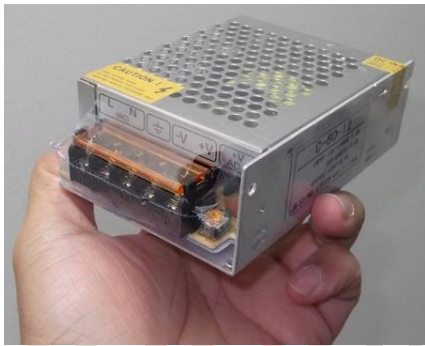

SWITCHING POWER SUPPLY

12V 5.0A

MODEL : C-60-12

INPUT : 100-120 VAC 1.0A

200-240 VAC 0.5A

50/60 Hz

OUTPUT : +12 VDC 5.0A

VDC ADJUSTABLE